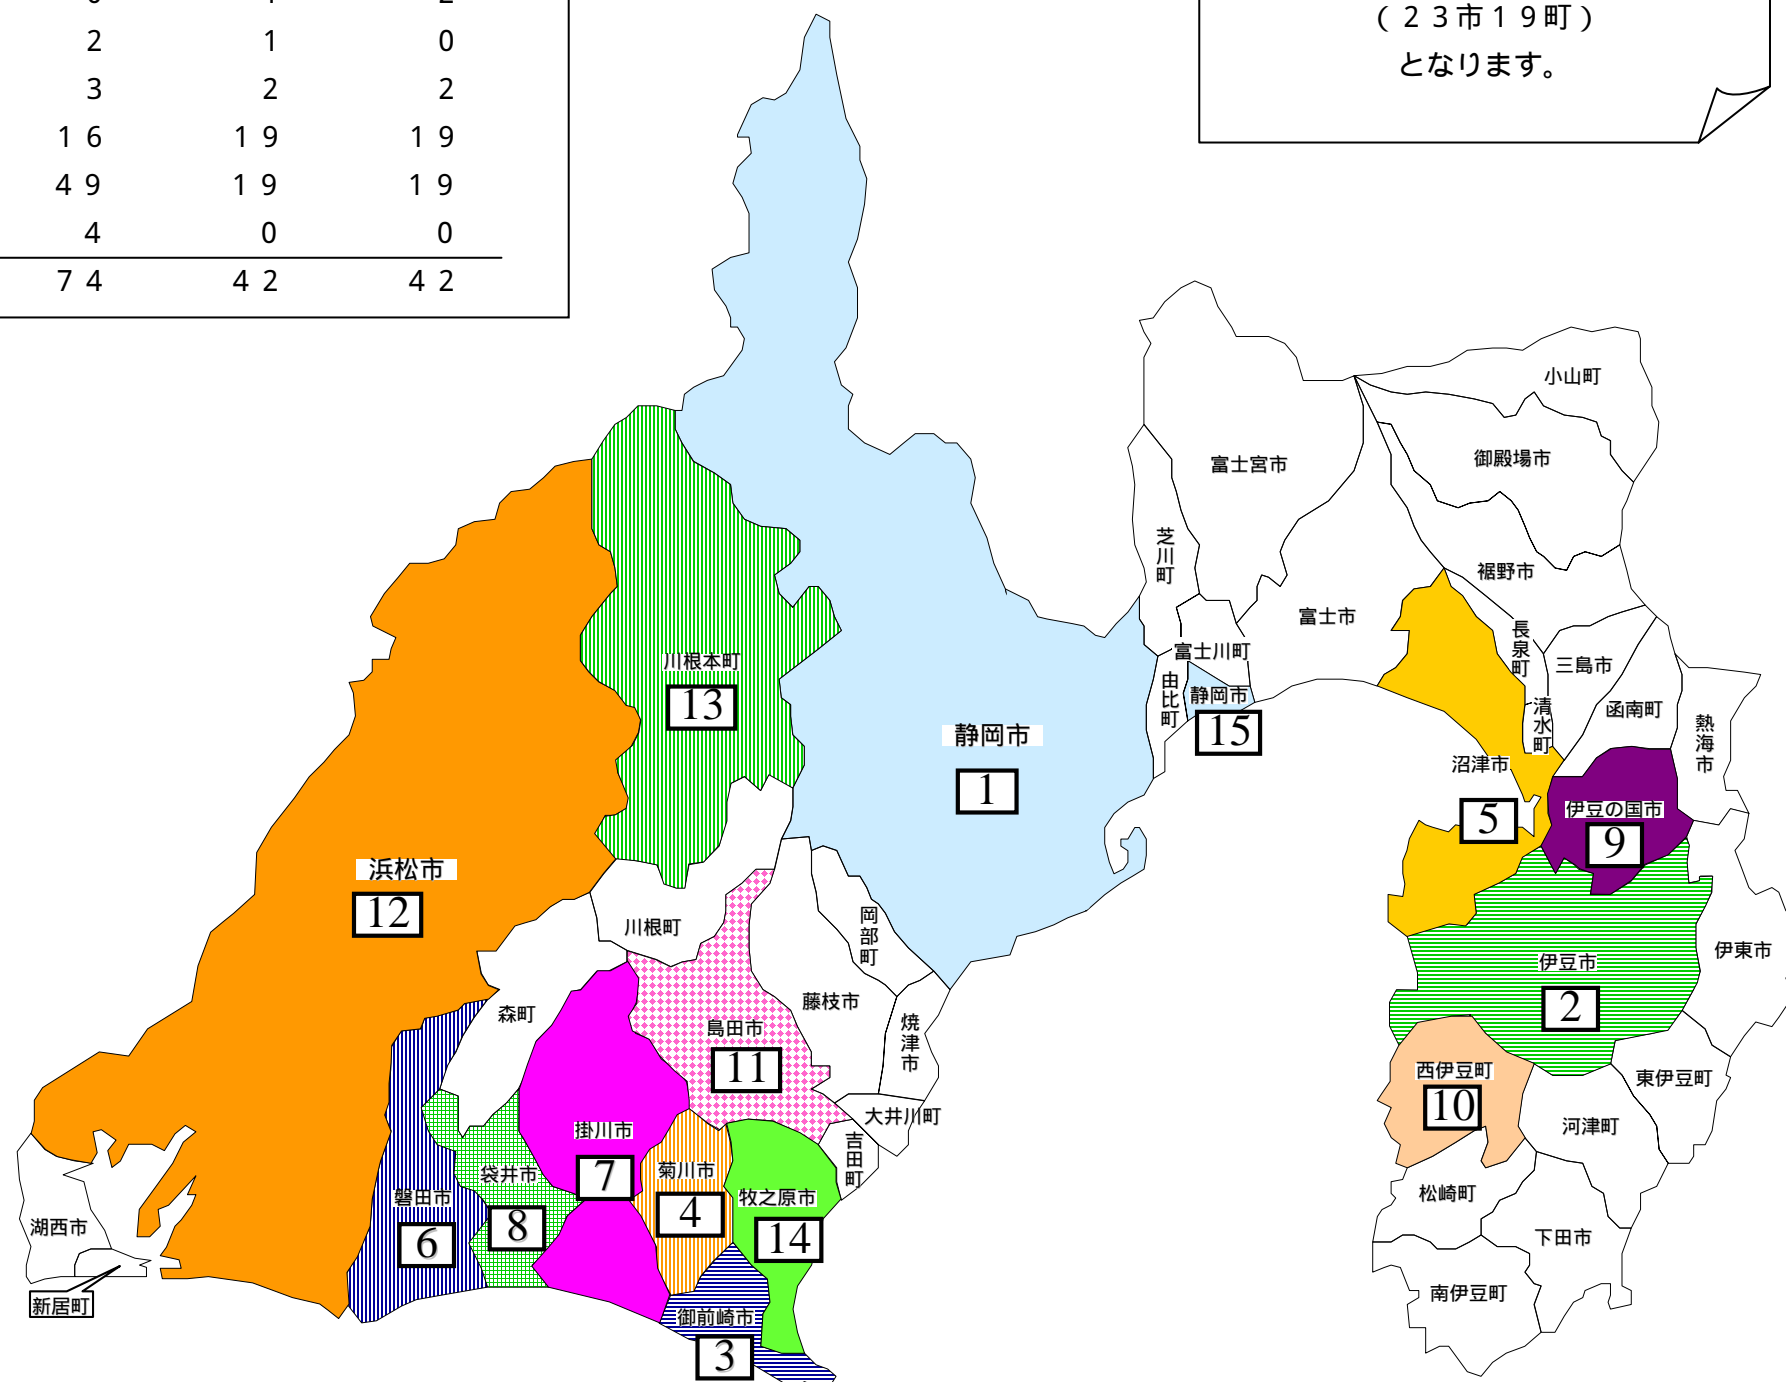

県内市町村の合併の状況

(平成18年3月31日現在)

	[H15.3.31]	[H18.3.31]	[H19.4.1]
政令市	0	1	2
中核市	2	1	0
特例市	3	2	2
一般市	16	19	19
町	49	19	19
村	4	0	0
合計	74	42	42

旧合併特例法に基づく合併が完了した後の県下の市町村数は

42

市町

(23市19町)
となります。

合併した地域

No	新市町名	関係市町村	人口規模
1	静岡市	静岡市、清水市	700,879 人
	合併年月日：平成15年4月1日		
2	伊豆市	修善寺町、土肥町、天城湯ヶ島町、中伊豆町	36,624 人
	合併年月日：平成16年4月1日		
3	御前崎市	御前崎町、浜岡町	35,277 人
	合併年月日：平成16年4月1日		
4	菊川市	小笠町、菊川町	47,524 人
	合併年月日：平成17年1月17日		
5	沼津市	沼津市、戸田村	208,001 人
	合併年月日：平成17年4月1日		
6	磐田市	磐田市、福田町、竜洋町、豊田町、豊岡村	170,913 人
	合併年月日：平成17年4月1日		
7	掛川市	掛川市、大須賀町、大東町	117,856 人
	合併年月日：平成17年4月1日		
8	袋井市	袋井市、浅羽町	82,983 人
	合併年月日：平成17年4月1日		
9	伊豆の国市	伊豆長岡町、菰山町、大仁町	50,005 人
	合併年月日：平成17年4月1日		
10	西伊豆町	西伊豆町、賀茂村	10,372 人
	合併年月日：平成17年4月1日		
11	島田市	島田市、金谷町	96,071 人
	合併年月日：平成17年5月5日		
12	浜松市	浜松市、天竜市、浜北市、春野町、龍山村、佐久間町、水窪町、舞阪町、雄踏町、細江町、引佐町、三ヶ日町	804,067 人
	合併年月日：平成17年7月1日		
13	川根本町	中川根町、本川根町	8,988 人
	合併年月日：平成17年9月20日		
14	牧之原市	相良町、榛原町	50,643 人
	合併年月日：平成17年10月11日		
15	静岡市	静岡市、蒲原町	713,716 人
	合併年月日：平成18年3月31日		

*人口規模は、平成17年10月1日現在の国勢調査人口(速報値)